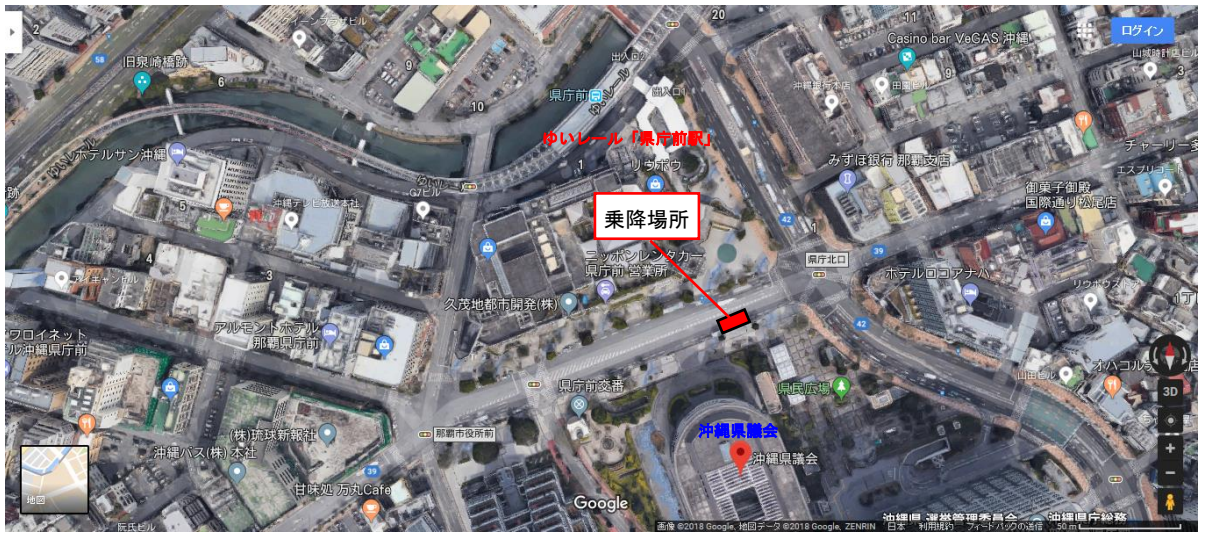

ゆいレール「県庁前駅」乗降場所【案内】(大会参加者専用シャトルバスサービス)

バスの外観 (カーリー観光)