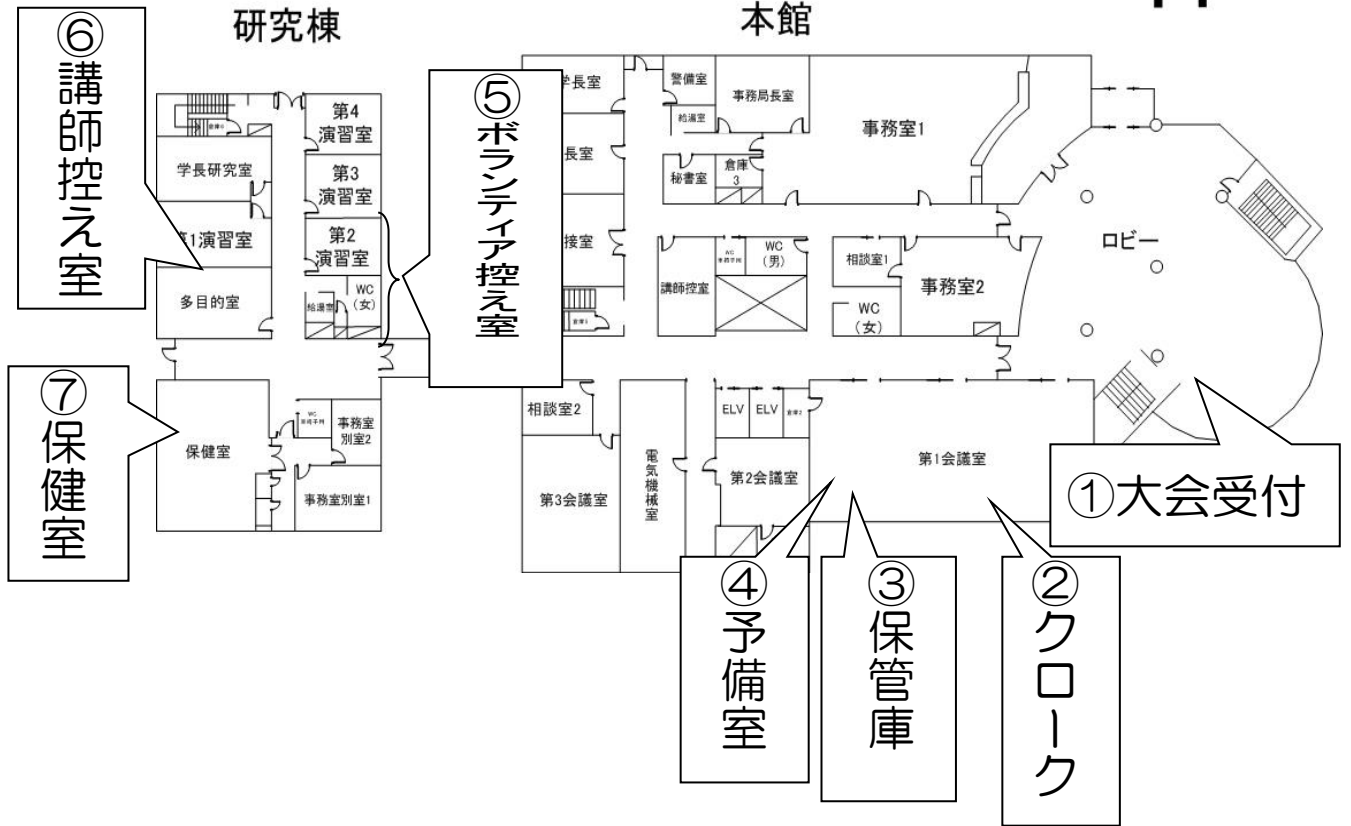

会場案内

1. 校内

- 1F : ① 大会受付(本館1F ロビー)
- ② クローク(本館1F 第1会議室 A)
- ③ 保管庫(本館1F 第1会議室 B)
- ④ 予備室(本館1F 第1会議室 C)
- ⑤ ボランティア控え室(研究棟 1F 第2~4演習室)
- ⑥ 講師控え室(研究棟1F 第1演習室)
- ⑦ 保健室(研究棟1F 保健室)
- 3F : ⑧ 第1会場(本館3F 第1講義室)
- ⑨ 第2会場 (本館3F 第2講義室)
- 4F : ⑩ 第3会場 (本館4F 第3講義室)
- ⑪ ポスター会場(本館 4F 多目的室)
- ⑫ 事務局 (研究棟1F 多目的室)

2. 学生会館

- 1F : ⑬ 休憩室(学生会館 食堂)
- 3F : ⑭ 理事会会場(学生会館 多目的室 5)
- 4F : ⑮ メイン会場(ミズキホール)

亀田医療大学 校内案内図

1F

亀田医療大学 校内案内図

3F

亀田医療大学 校内案内図

4F