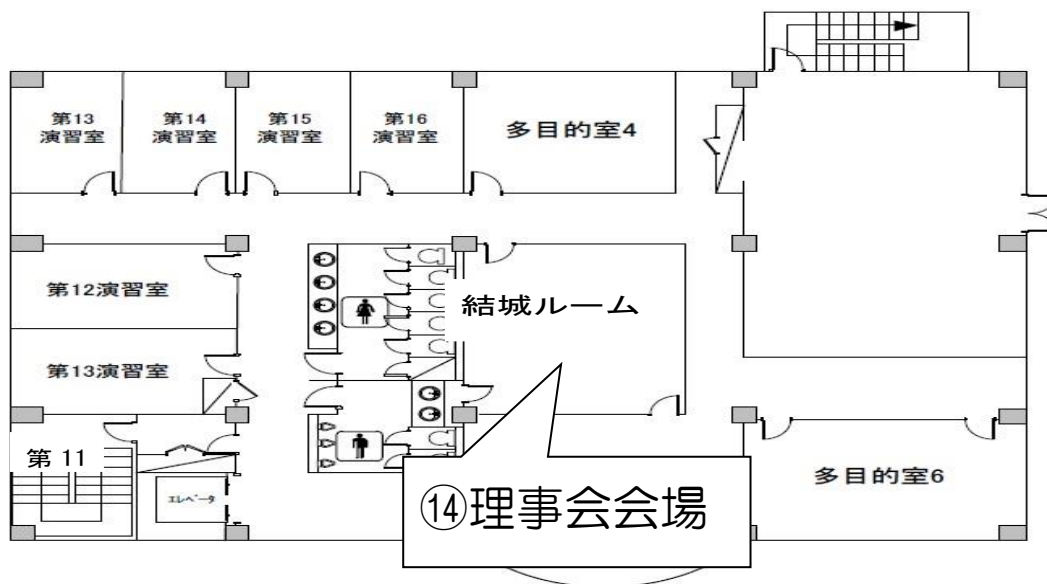

会場案内

1. 校内

- 1F : ① 大会受付(本館1F ロビー)
- ② クローク(本館1F 第1会議室 A)
- ③ 保管庫(本館1F 第1会議室 B)
- ④ 予備室(本館1F 第1会議室 C)
- ⑤ ボランティア控え室(研究棟 1F 第2~4演習室)
- ⑥ 講師控え室(研究棟1F 第1演習室)
- ⑦ 保健室(研究棟1F 保健室)
- 3F : ⑧ 第1会場(本館3F 第1講義室)
- ⑨ 第2会場 (本館3F 第2講義室)
- 4F : ⑩ 第3会場 (本館4F 第3講義室)
- ⑪ ポスター会場(本館 4F 多目的室)
- ⑫ 事務局 (研究棟1F 多目的室)

2. 学生会館

- 1F : ⑬ 休憩室(学生会館 食堂)
- 3F : ⑭ 理事会会場(学生会館 多目的室 5)
- 4F : ⑮ メイン会場(ミズキホール)

亀田医療大学 校内案内図

1F

亀田医療大学 校内案内図

3F

亀田医療大学 校内案内図

4F

亀田医療大学 [学生会館] 案内図 1F

亀田医療大学 [学生会館] 案内図 3F

亀田医療大学 [学生会館] 案内図 4F