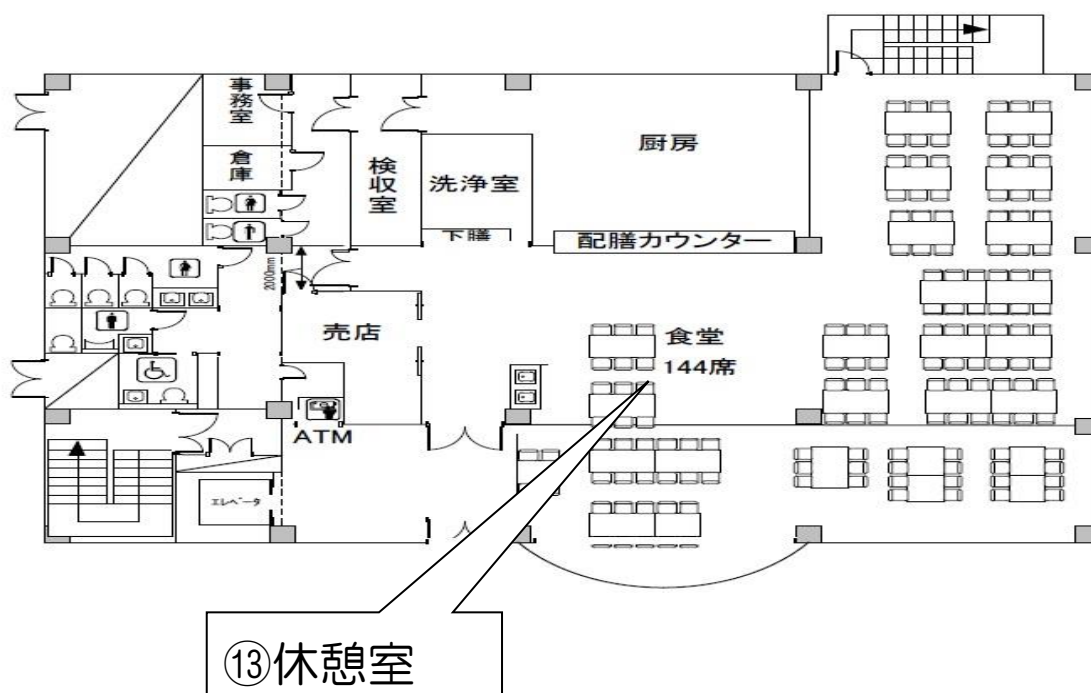

会場案内

1. 校内

- 1F : ① 大会受付(本館1F ロビー)
- ② クローク(本館1F 第1会議室 A)
- ③ 保管庫(本館1F 第1会議室 B)
- ④ 予備室(本館1F 第1会議室 C)
- ⑤ ボランティア控え室(研究棟 1F 第2~4演習室)
- ⑥ 講師控え室(研究棟1F 第1演習室)
- ⑦ 保健室(研究棟1F 保健室)
- 3F : ⑧ 第1会場(本館3F 第1講義室)
- ⑨ 第2会場 (本館3F 第2講義室)
- 4F : ⑩ 第3会場 (本館4F 第3講義室)
- ⑪ ポスター会場(本館 4F 多目的室)
- ⑫ 事務局 (研究棟1F 多目的室)

2. 学生会館

- 1F : ⑬ 休憩室(学生会館 食堂)
- 3F : ⑭ 理事会会場(学生会館 多目的室 5)
- 4F : ⑮ メイン会場(ミズキホール)

亀田医療大学 校内案内図

1F

亀田医療大学 校内案内図

3F

亀田医療大学 校内案内図

4F

亀田医療大学 [学生会館] 案内図 1F

亀田医療大学 [学生会館] 案内図 3F

亀田医療大学 [学生会館] 案内図 4F