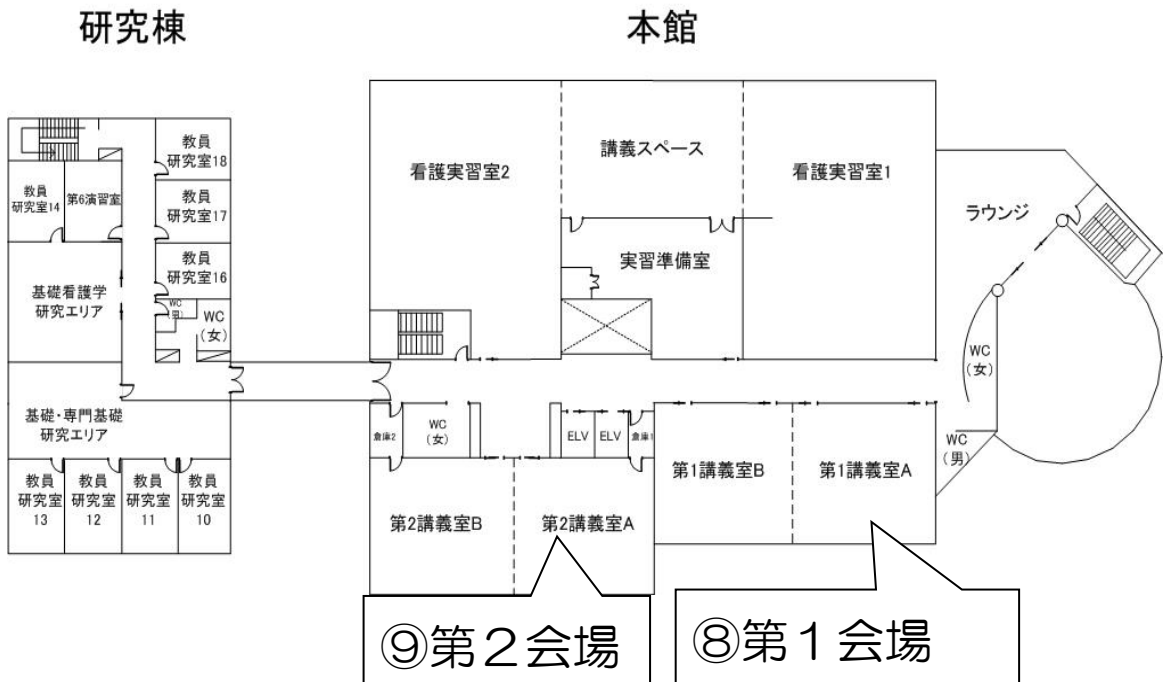

会場案内

1. 校内

- 1F : ① 大会受付(本館1F ロビー)
- ② クローク(本館1F 第1会議室 A)
- ③ 保管庫(本館1F 第1会議室 B)
- ④ 予備室(本館1F 第1会議室 C)
- ⑤ ボランティア控え室(研究棟 1F 第2~4演習室)
- ⑥ 講師控え室(研究棟1F 第1演習室)
- ⑦ 保健室(研究棟1F 保健室)
- 3F : ⑧ 第1会場(本館3F 第1講義室)
- ⑨ 第2会場 (本館3F 第2講義室)
- 4F : ⑩ 第3会場 (本館4F 第3講義室)
- ⑪ ポスター会場(本館 4F 多目的室)
- ⑫ 事務局 (研究棟1F 多目的室)

2. 学生会館

- 1F : ⑬ 休憩室(学生会館 食堂)
- 3F : ⑭ 理事会会場(学生会館 多目的室 5)
- 4F : ⑮ メイン会場(ミズキホール)

亀田医療大学 校内案内図

1F

亀田医療大学 校内案内図

3F

亀田医療大学 校内案内図

4F

亀田医療大学 [学生会館] 案内図 1F

亀田医療大学 [学生会館] 案内図 3F

亀田医療大学 [学生会館] 案内図 4F