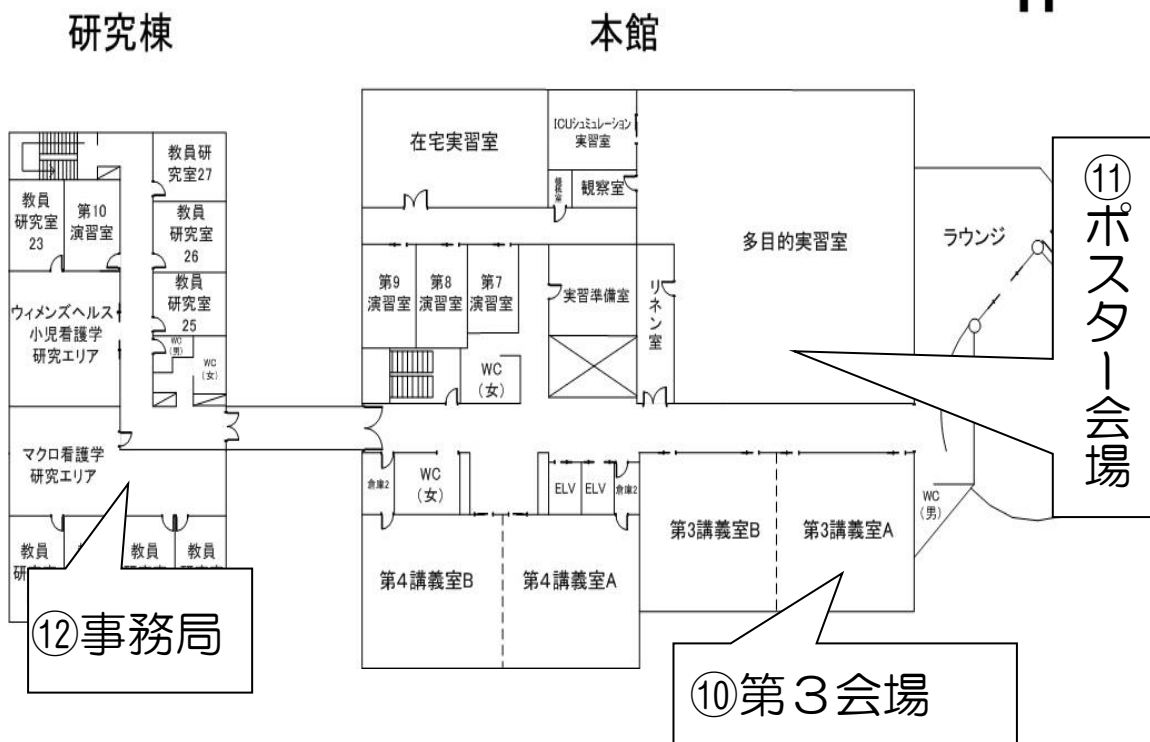

会場案内

1. 校内

- 1F : ① 大会受付(本館1F ロビー)
- ② クローク(本館1F 第1会議室 A)
- ③ 保管庫(本館1F 第1会議室 B)
- ④ 予備室(本館1F 第1会議室 C)
- ⑤ ボランティア控え室(研究棟 1F 第2~4演習室)
- ⑥ 講師控え室(研究棟1F 第1演習室)
- ⑦ 保健室(研究棟1F 保健室)
- 3F : ⑧ 第1会場(本館3F 第1講義室)
- ⑨ 第2会場 (本館3F 第2講義室)
- 4F : ⑩ 第3会場 (本館4F 第3講義室)
- ⑪ ポスター会場(本館 4F 多目的室)
- ⑫ 事務局 (研究棟1F 多目的室)

2. 学生会館

- 1F : ⑬ 休憩室(学生会館 食堂)
- 3F : ⑭ 理事会会場(学生会館 多目的室 5)
- 4F : ⑮ メイン会場(ミズキホール)

亀田医療大学 校内案内図

1F

亀田医療大学 校内案内図

3F

亀田医療大学 校内案内図

4F

亀田医療大学 [学生会館] 案内図 1F

亀田医療大学 [学生会館] 案内図 3F

亀田医療大学 [学生会館] 案内図 4F